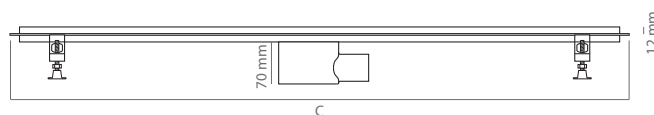

Anas

Canalina di scarico - Modello CFDD

Canalina di scarico Goccioline® con griglia removibile in acciaio INOX. Prodotto innovativo con design moderno ed essenziale per installazione a pavimento (senza piatto doccia). Facile da pulire e ultra resistente alla corrosione.

Caratteristiche:

- Canalina di scarico e griglia removibile in acciaio INOX
- Installazione a pavimento
- Sifone orientabile
- Foro di scarico: 50 mm
- 4 piedini regolabili in altezza
- Filtro raccogli capelli incluso
- Installazione facile e veloce

Modello	Materiale	Colore
CFD70D	Acciaio inox	Acciaio
CFD80D	Acciaio inox	Acciaio
CFD90D	Acciaio inox	Acciaio

Dimensioni (mm)	A	B	C	D
CFD70D	600	90	630	120
CFD80D	700	90	730	120
CFD90D	800	90	830	120