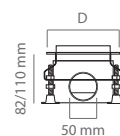

Anas

Canalina di scarico - Modello CFDD

Canalina di scarico Goccioline® con griglia removibile in acciaio INOX. Prodotto innovativo con design moderno ed essenziale per installazione a pavimento (senza piatto doccia). Facile da pulire e ultra resistente alla corrosione.

Caratteristiche:

- Canalina di scarico e griglia removibile in acciaio INOX
- Installazione a pavimento
- Sifone orientabile
- Foro di scarico: 50 mm
- 4 piedini regolabili in altezza
- Filtro raccogli capelli incluso
- Installazione facile e veloce

Modello	Materiale	Colore
CFD70D	Acciaio inox	Acciaio
CFD80D	Acciaio inox	Acciaio
CFD90D	Acciaio inox	Acciaio

Dimensioni (mm)	A	B	C	D
CFD70D	600	90	630	120
CFD80D	700	90	730	120
CFD90D	800	90	830	120